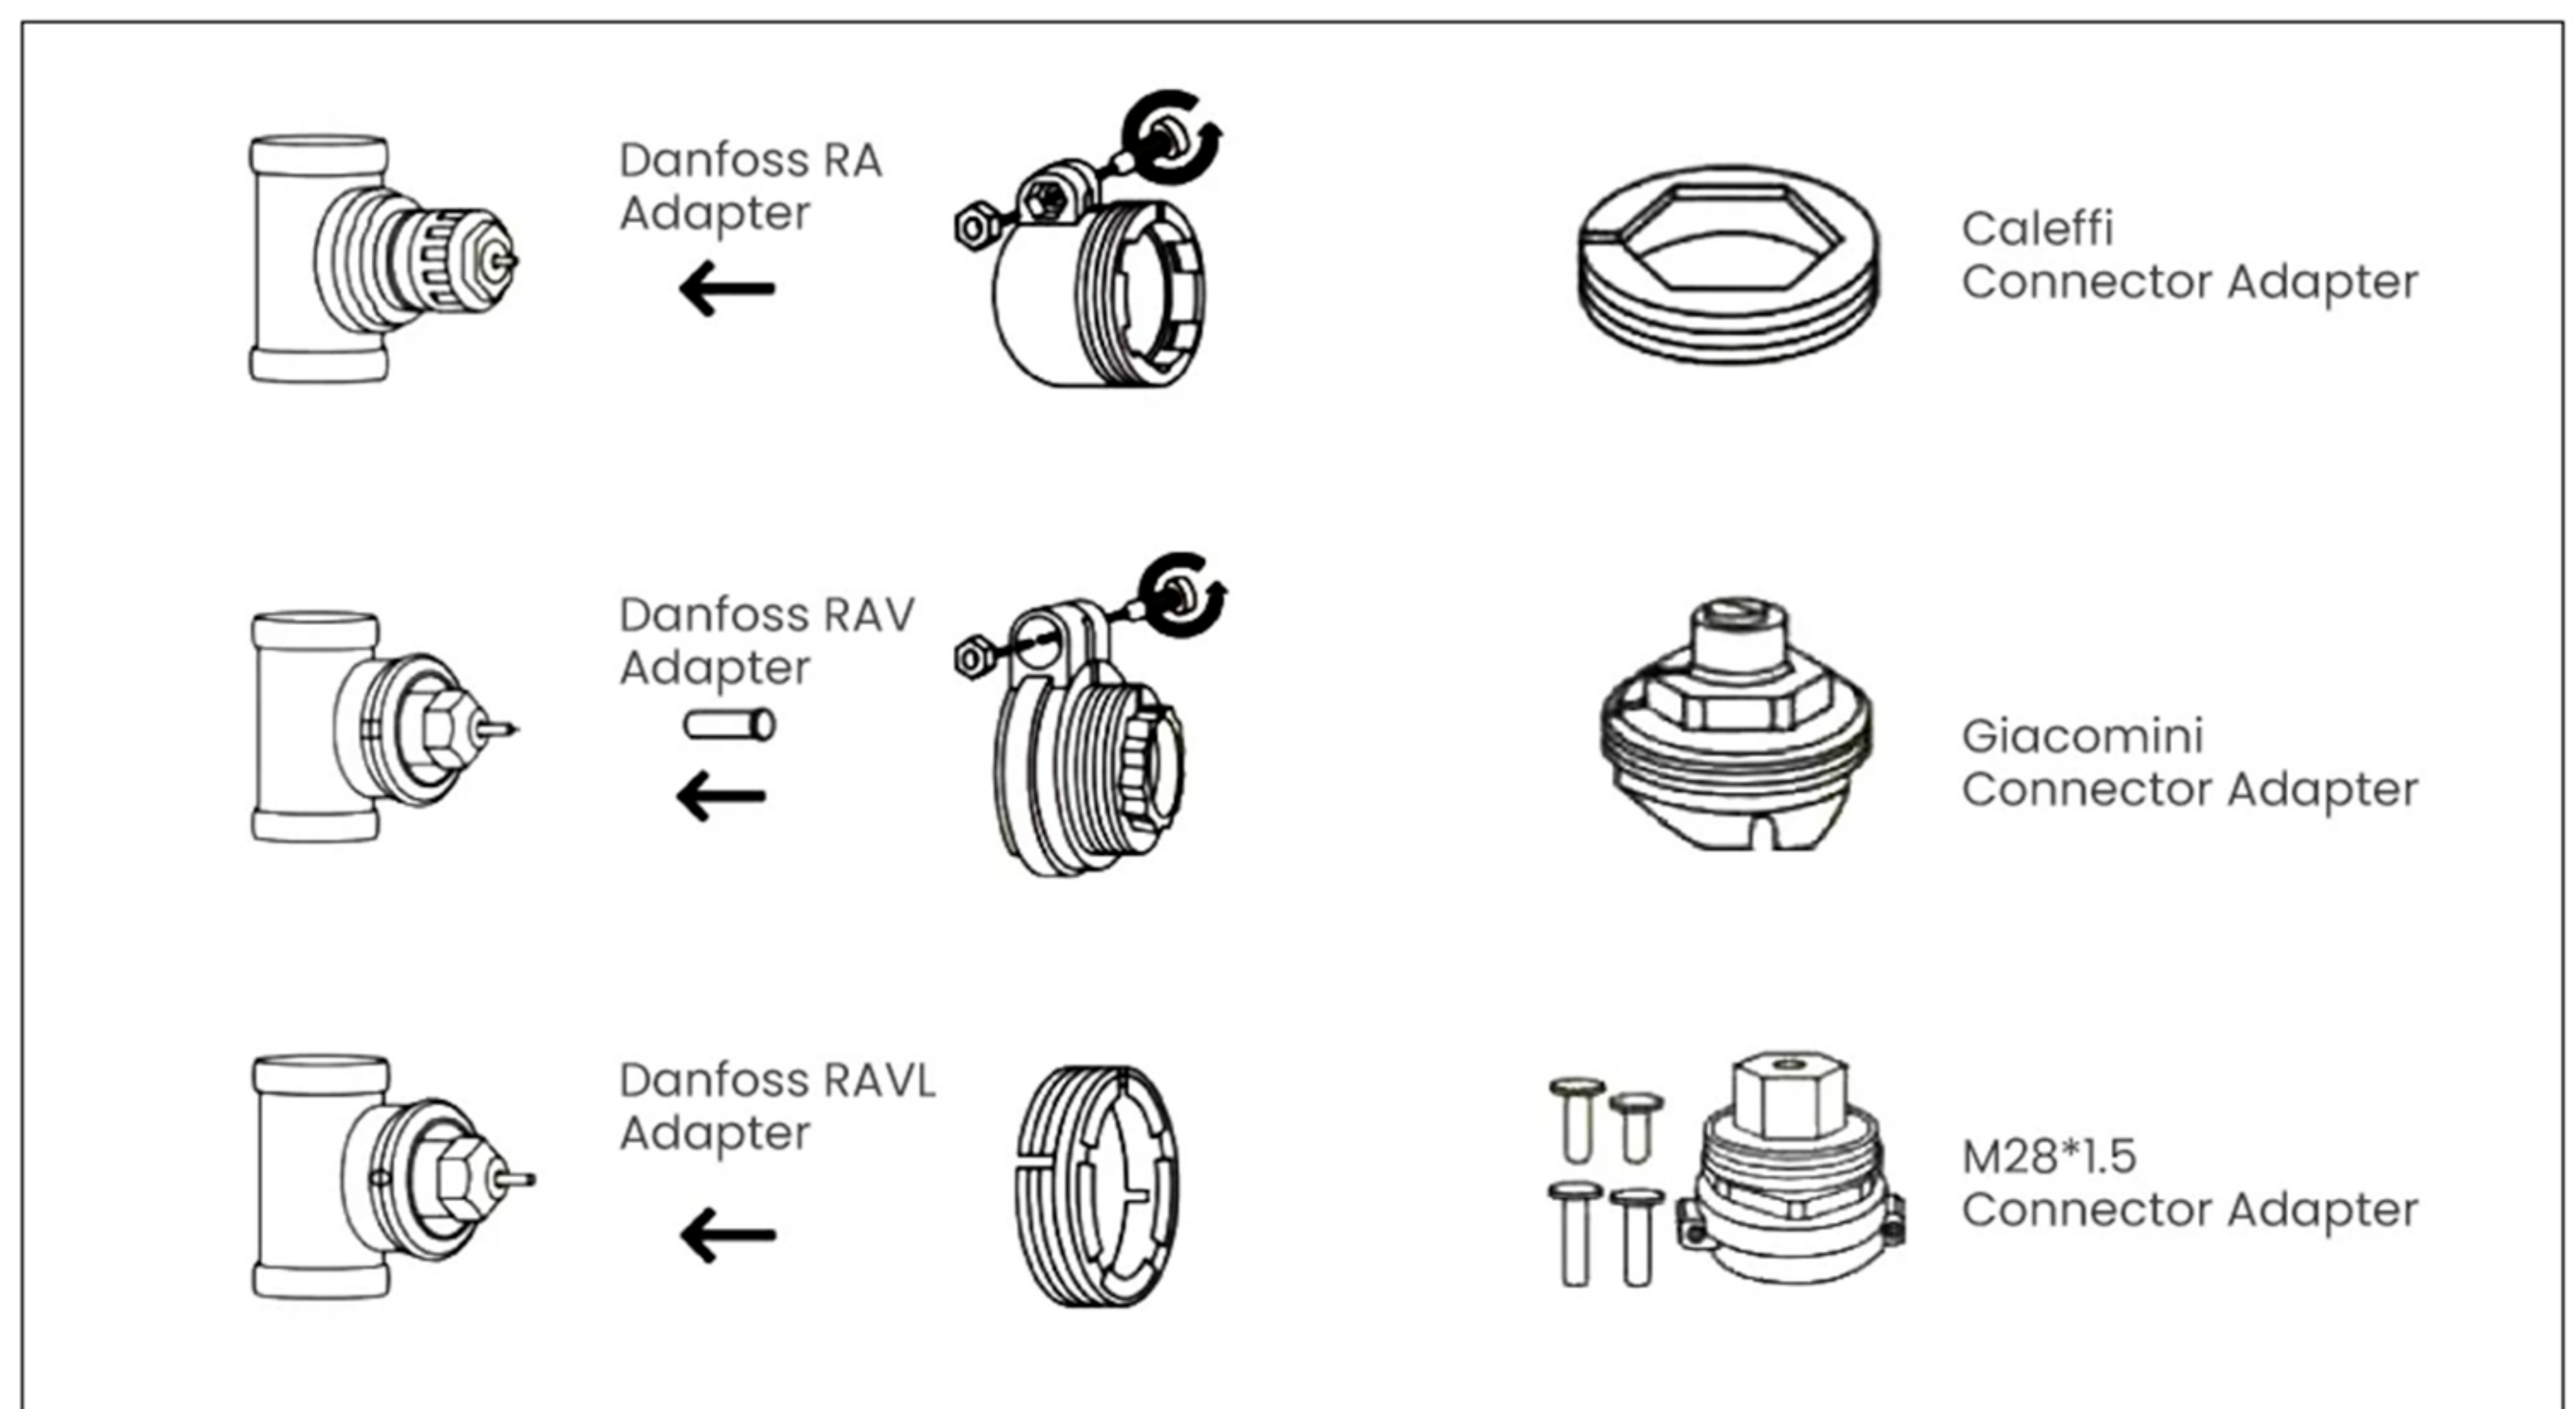

CONFIGURATION DU PRODUIT

For Danfoss RA-01 valves	For Danfoss RAV-02 valves	For Danfoss RAVL-03 valves	For Caleffi valves	For Giacomini valves	For M28x1.5 valves

**PIÈCES INCLUSES
AVEC LE
THERMOSTAT.**

CONFIGURATION DU PRODUIT