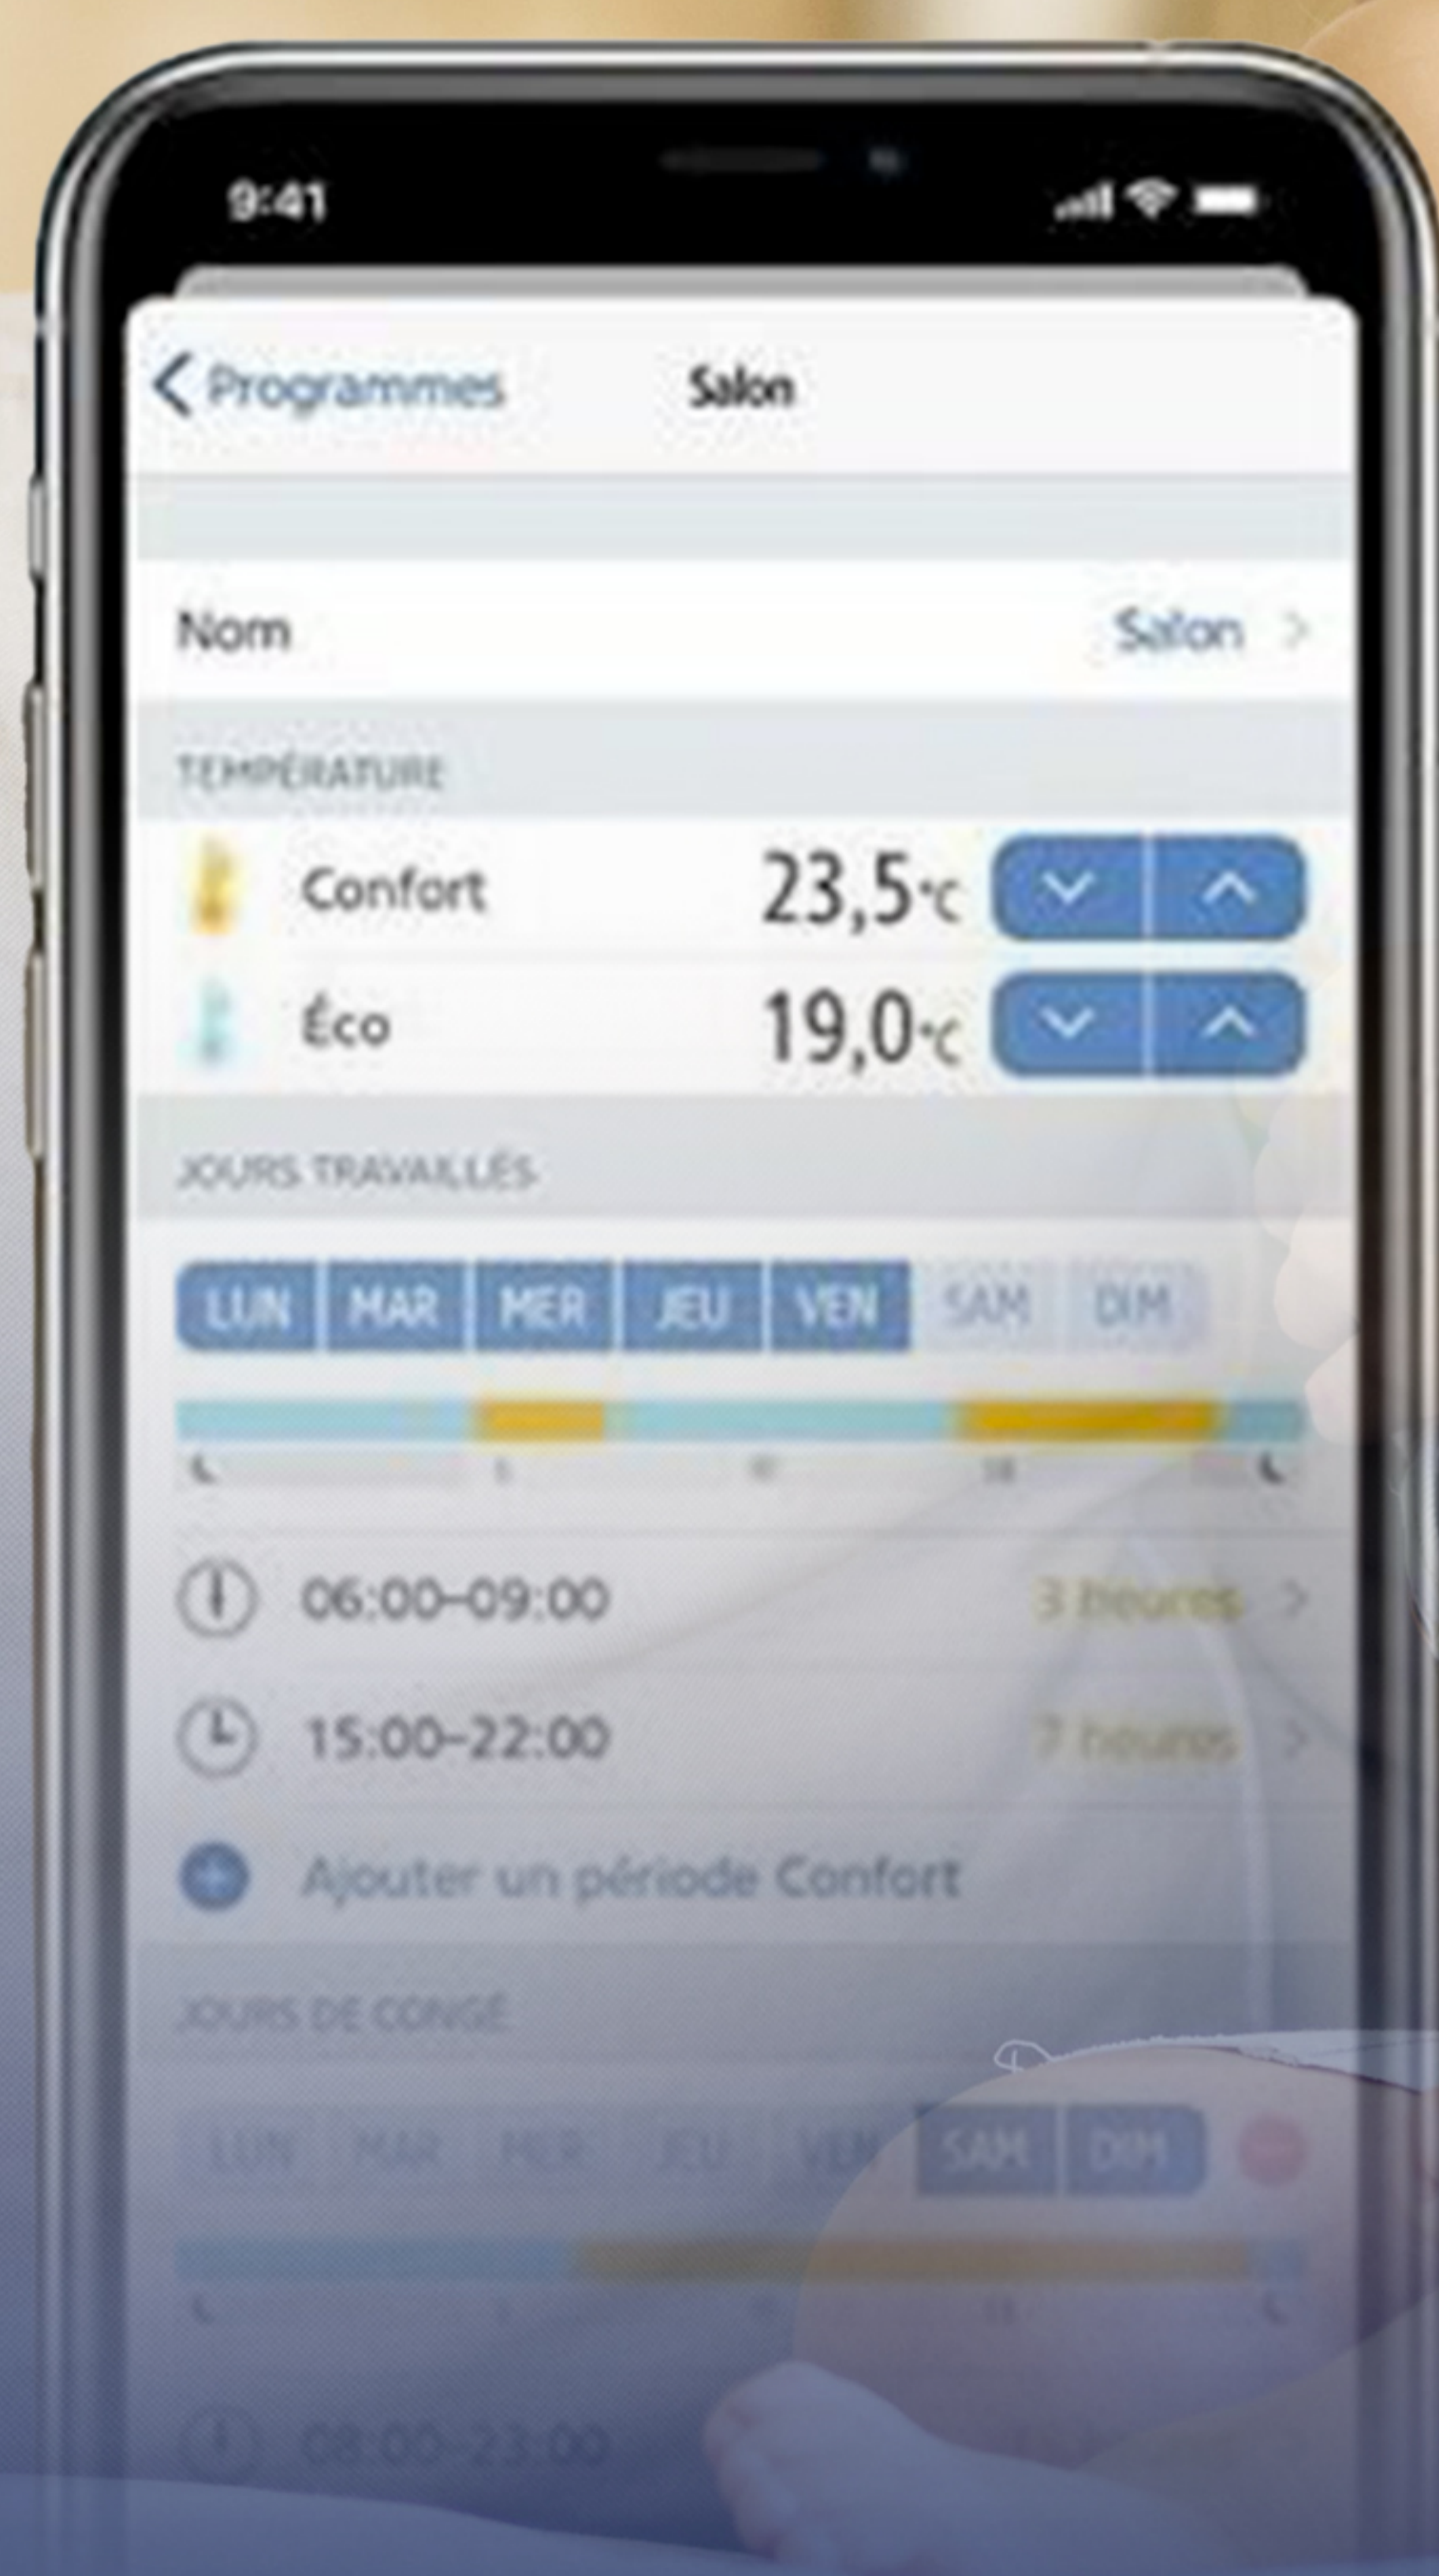

Contrôlez votre espace avec aisance grâce à notre application intelligente. Surveillez et gérez votre intérieur à distance, en toute simplicité, à tout moment. Profitez de la commodité du pilotage à portée de main, pour une expérience domestique moderne et connectée.

Siège social : 32 Avenue des Ternes 75017 Paris – Dépôt à Pantin
dossier.globalvision@gmail.com – 01 86 98 37 46

VANNE-THERMOSTAT ZIGBEE INTELLIGENTE

La vanne-thermostat ZigBee intelligente représente une avancée révolutionnaire dans le domaine du contrôle de la température domestique. Grâce à la technologie ZigBee, cette vanne-thermostat vous offre une gestion intelligente du chauffage, vous permettant de réguler la température de votre espace avec une précision exceptionnelle. La vanne-thermostat ZigBee intelligente représente l'avenir du contrôle thermique, offrant une expérience utilisateur intuitive et un environnement intérieur toujours agréable.

Siège social : 32 Avenue des Ternes 75017 Paris – Dépôt à Pantin
dossier.globalvision@gmail.com – 01 86 98 37 46

PROGRAMMATION HEBDOMADAIRE

Profitez d'un contrôle total sur votre confort thermique avec notre système de programmation avancée, disponible 7 jours sur 7. Vous avez la flexibilité de définir jusqu'à 4 périodes par jour, vous permettant d'ajuster la température selon vos besoins tout au long de la journée. Que ce soit pour optimiser l'énergie pendant votre absence ou pour créer une atmosphère chaleureuse à votre retour, la programmation horaire de la température vous offre une personnalisation totale pour rendre votre espace toujours accueillant, selon votre planning quotidien. Simplifiez votre vie quotidienne tout en maximisant l'efficacité énergétique grâce à notre système de programmation intelligent.