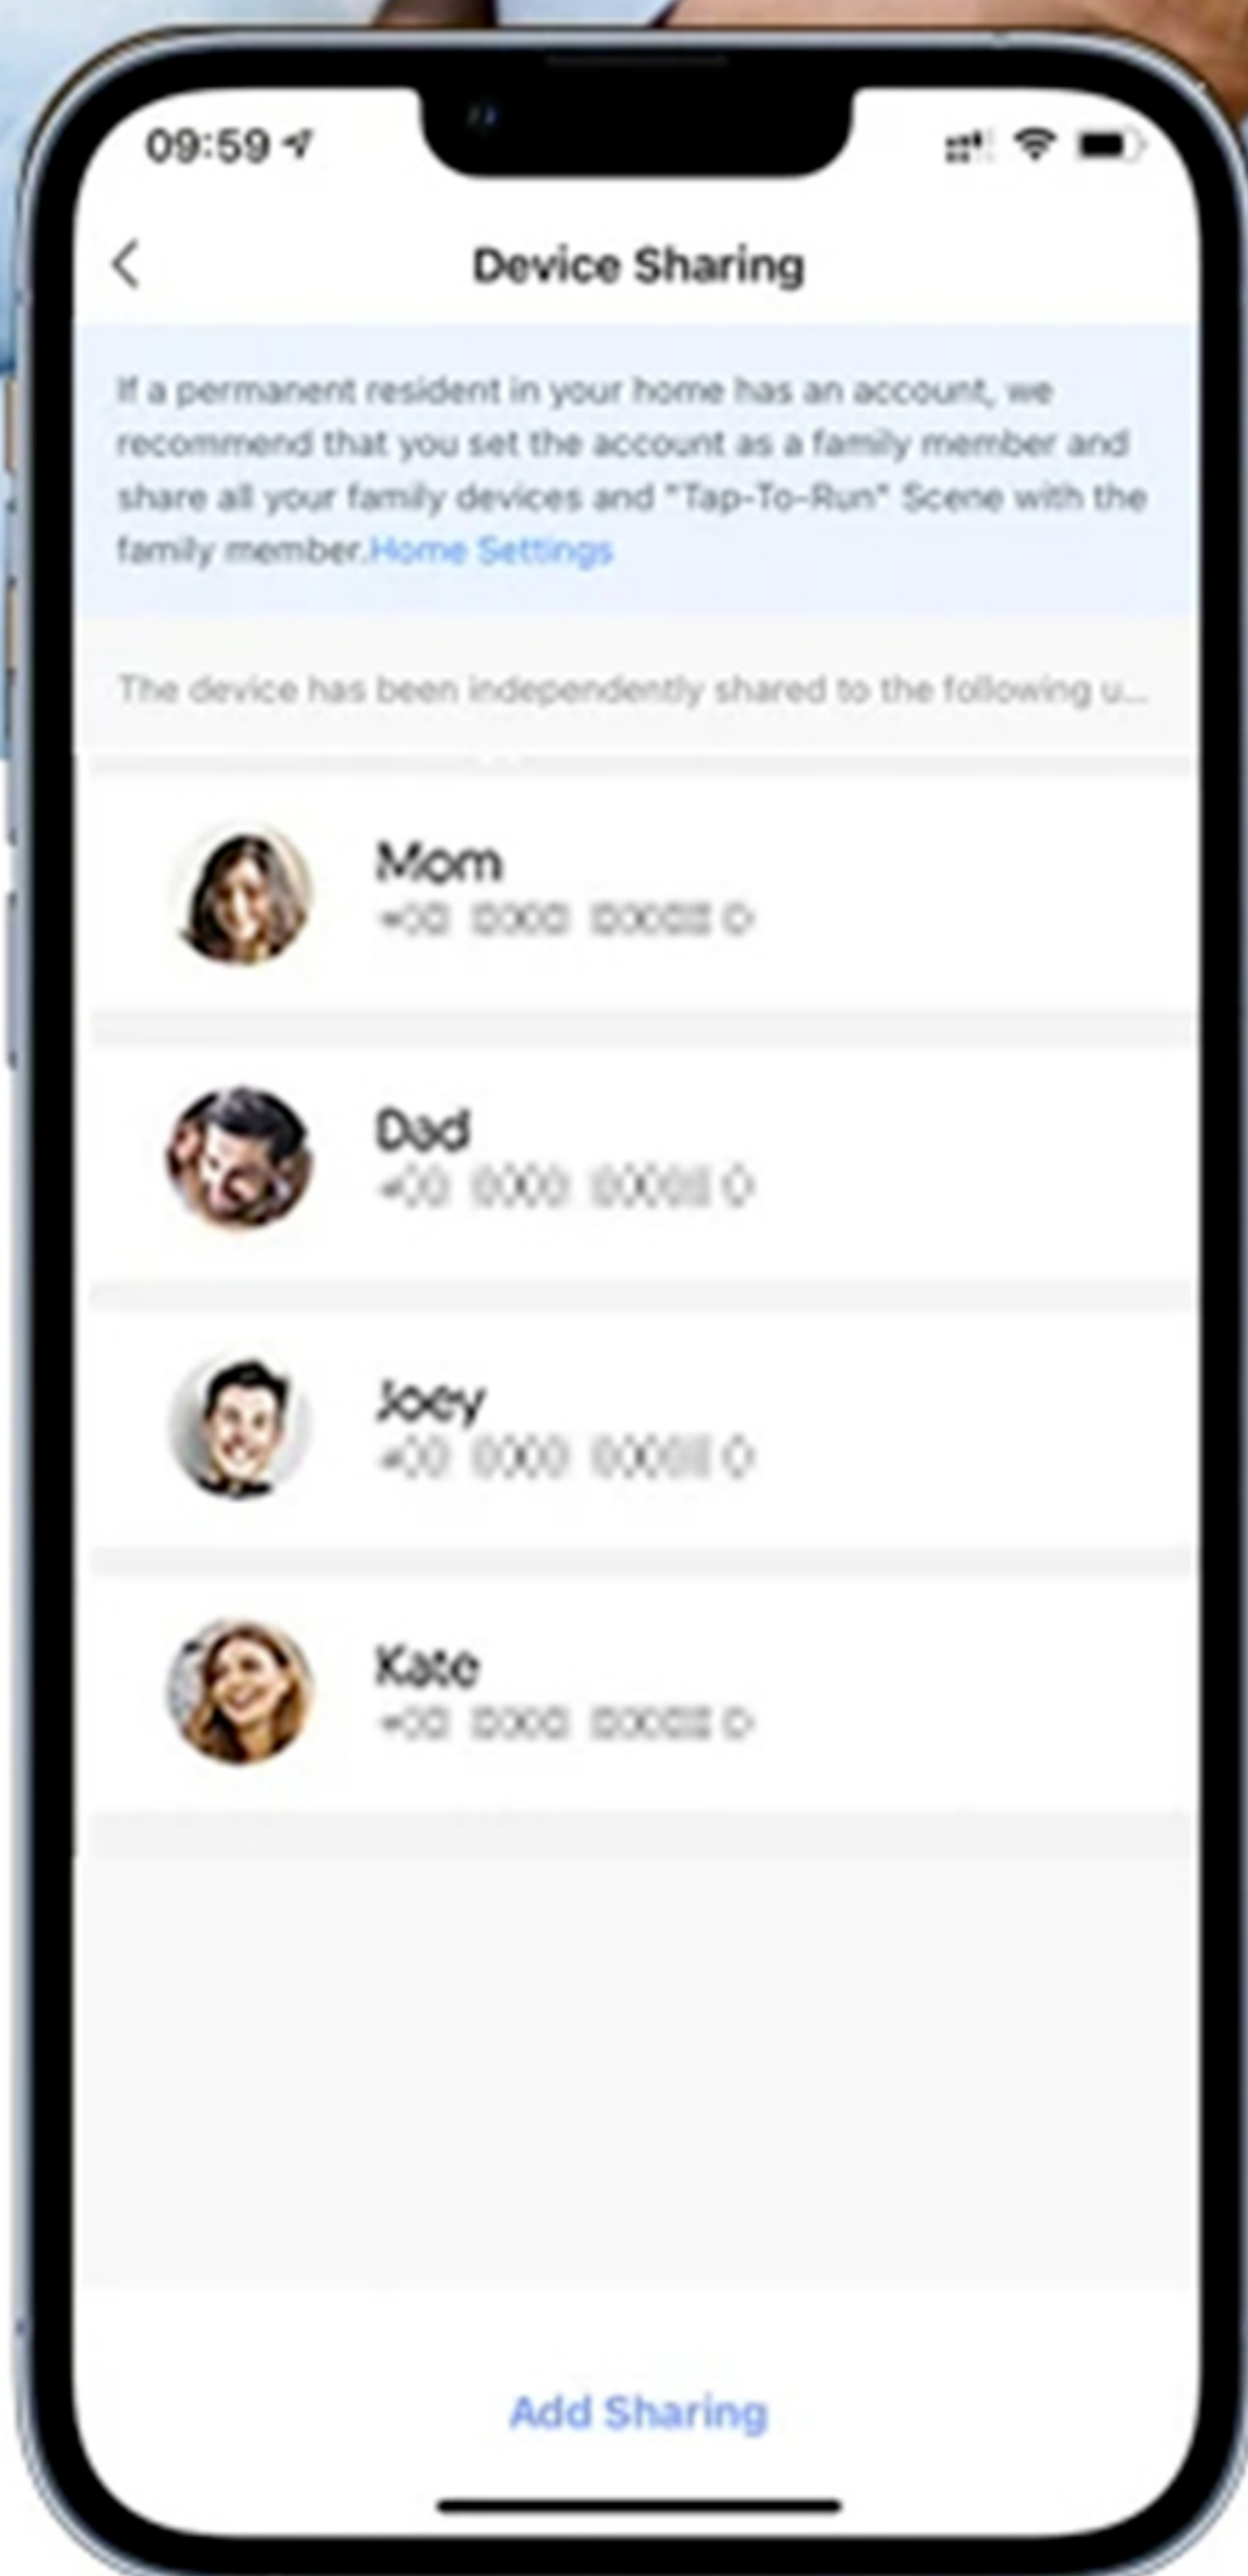

HISTORIQUE DES ÉVÈNEMENTS